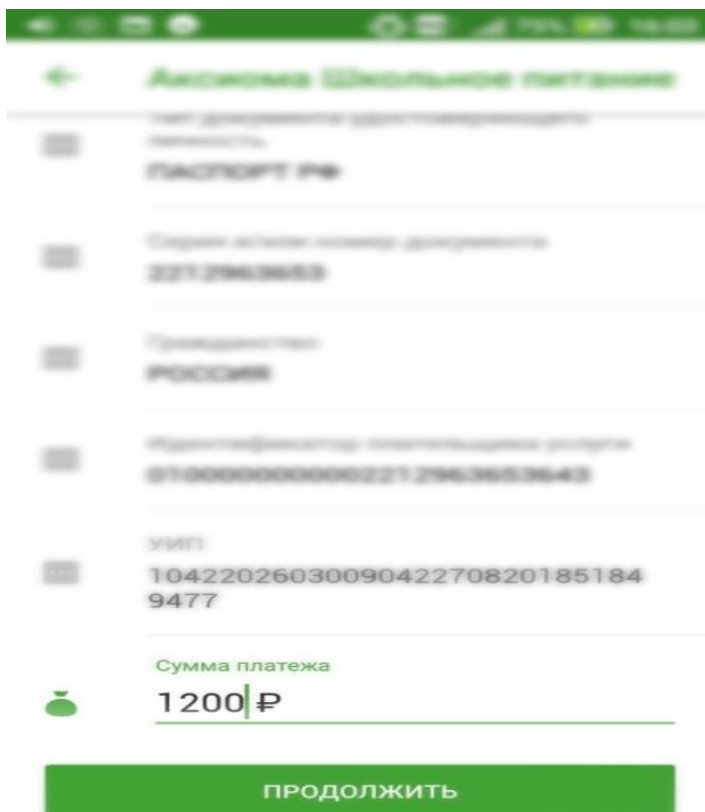

1. На рабочем столе телефона выберите приложение «Сбербанк Онлайн».

3. Во вкладке «Настройки» выберите «Регион оплаты».

2. В мобильном приложении выберите поле с настройками.

4. В поисковой строке поля «Регион оплаты» необходимо нажать на «Лупу» и указать «Нижегородская область г Нижний Новгород».

5.Вернитесь в основное меню приложения «Сбербанк онлайн» и выберите раздел «Платежи».

6.В поисковой строке введите «Аксиома» и выберите пункт «Аксиома Школьное питание».

7.Введите лицевой счет ребенка.

8.Выберите тип документа, заполните необходимые поля и введите сумму оплаты.