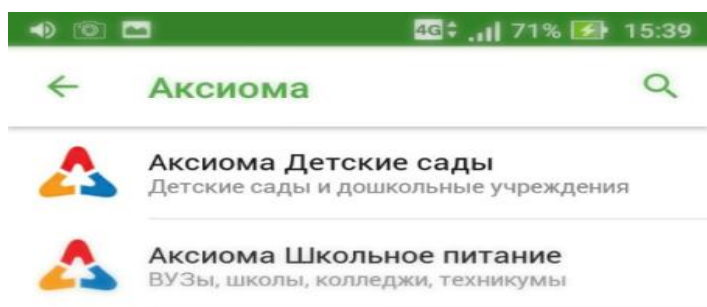

5.Вернитесь в основное меню приложения «Сбербанк онлайн» и выберите раздел «Платежи».

6.В поисковой строке введите «Аксиома» и выберите пункт «Аксиома Школьное питание».

7.Введите лицевой счет ребенка.

8.Выберите тип документа, заполните необходимые поля и введите сумму оплаты.

9.Нажмите кнопку «Продолжить».