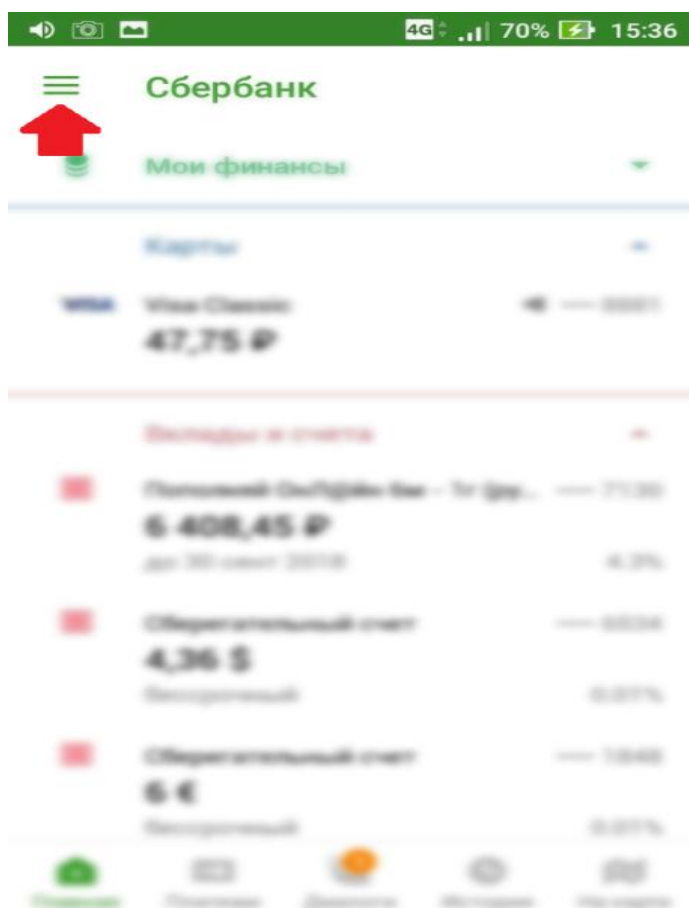

1. На рабочем столе телефона выберите приложение «Сбербанк Онлайн».

3. Во вкладке «Настройки» выберите «Регион оплаты».

2. В мобильном приложении выберите поле с настройками.

4. В поисковой строке поля «Регион оплаты» необходимо нажать на «Лупу» и указать «Нижегородская область г Нижний Новгород».

5.Вернитесь в основное меню приложения «Сбербанк онлайн» и выберите раздел «Платежи».

6.В поисковой строке введите «Аксиома» и выберите пункт «Аксиома Школьное питание».

7.Введите лицевой счет ребенка.

8.Выберите тип документа, заполните необходимые поля и введите сумму оплаты.